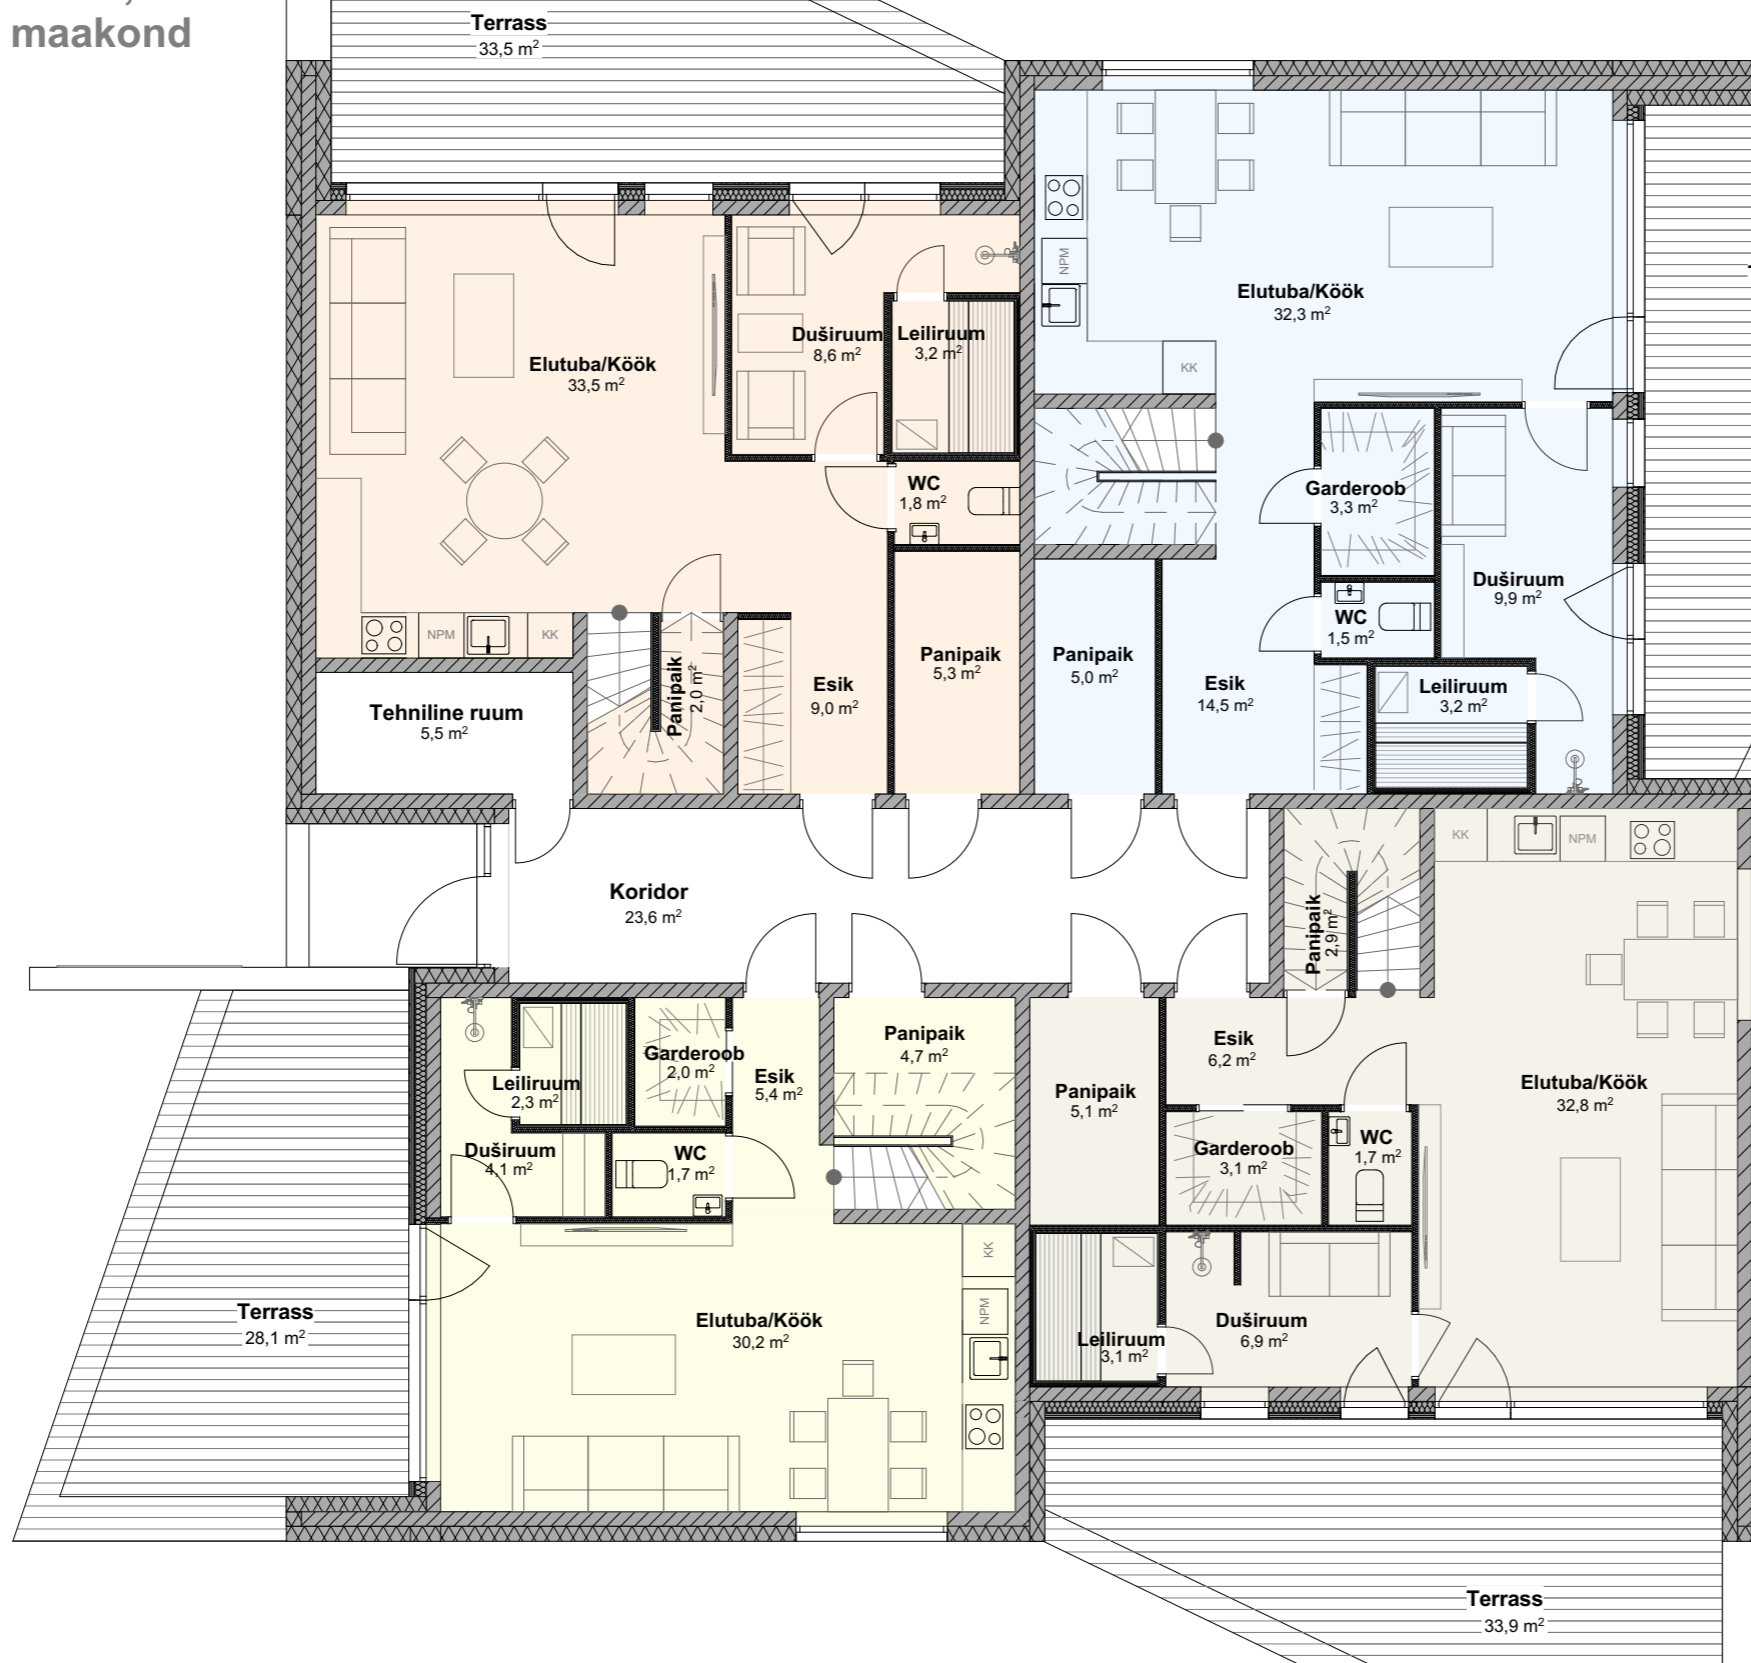

Välja tee 18, Tiskre küla,  
Harku vald, Harju maakond

1. Korrus

- KORTER 1**  
 4-toaline  
 Korter 127,5 m<sup>2</sup>  
 Lisaks: panipaik 5,3 m<sup>2</sup>, terrass 33,5 m<sup>2</sup>
- KORTER 2**  
 5-toaline  
 Korter 133,8 m<sup>2</sup>  
 Lisaks: panipaik 5,0 m<sup>2</sup>, terrass 33,6 m<sup>2</sup>
- KORTER 3**  
 4-toaline  
 Korter 126,3 m<sup>2</sup>  
 Lisaks: panipaik 5,1 m<sup>2</sup>, terrass 33,9 m<sup>2</sup>
- KORTER 4**  
 4-toaline  
 Korter 114,3 m<sup>2</sup>  
 Lisaks: panipaik 4,7 m<sup>2</sup>, terrass 28,1 m<sup>2</sup>